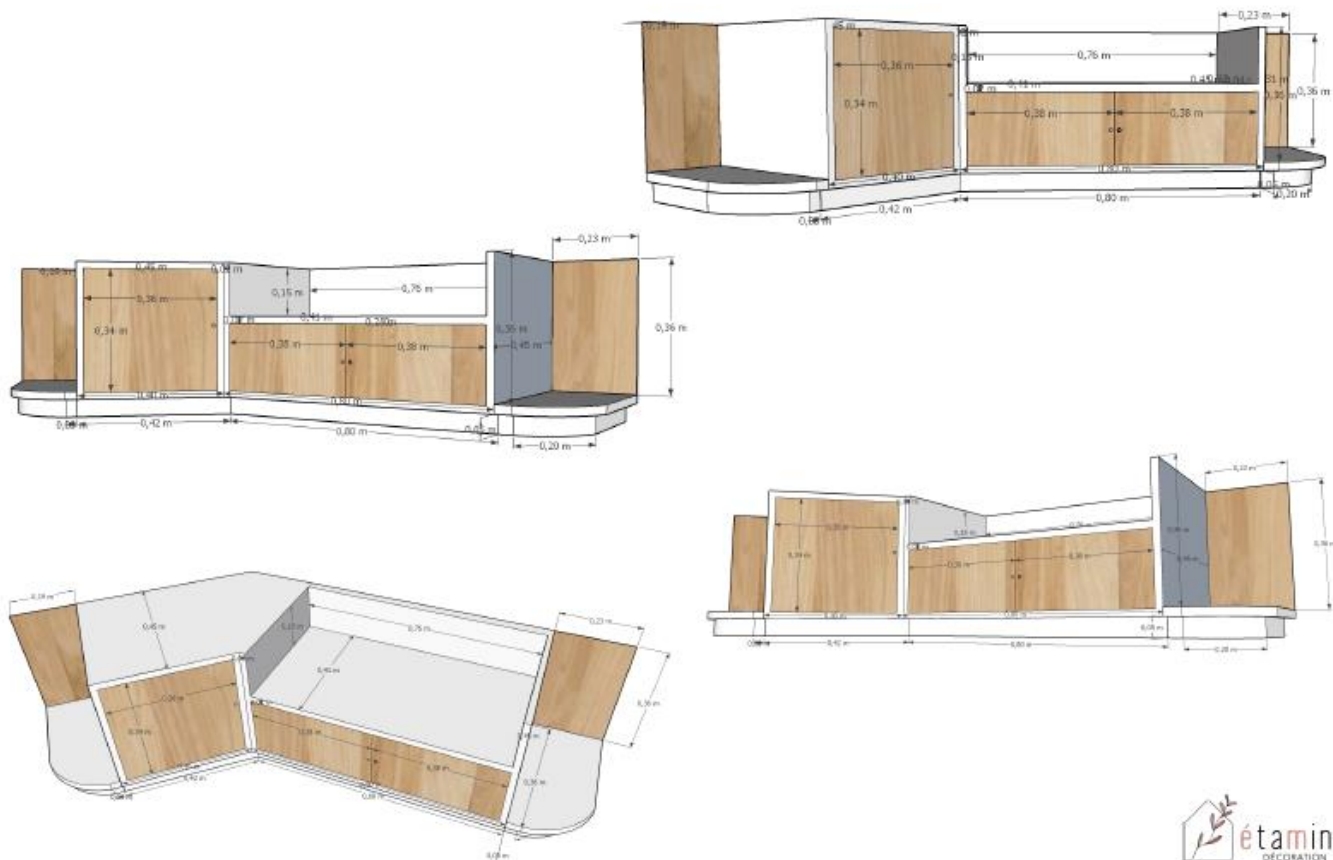

Conceptrice de bonheur intérieur

↳ Cahier des charges

Gaëlle et Jean-Baptiste m'ont confié leur projet d'aménagement et de décoration de leur entrée/salon/séjour. L'espace télé est difficile à meubler avec du mobilier standard, car nous avons un angle ouvert et un petit renforcement inutile. De plus la porte de la chambre coupe le linéaire disponible. Un meuble sur-mesure s'impose! Les clients souhaitent un meuble blanc et bois, aux bords arrondis.

Lieu : Usson (Puy-de-Dôme)

↳ Existant

Angle ouvert avec renforcement

Porte de la chambre, et niche ouverte

 *Projet 3D*

Cotations (extrait de dossier pour menuisier)

Meuble Tv sur mesure	Etamine Décoration
Format A3	Echelle 1/10
Plan + Elevations	

Elévation vue de face

Elévation vue arrière

Meuble 3D Côté

Etagère	Etamine Décoration
Format A3	échelle 1/10
Plan	