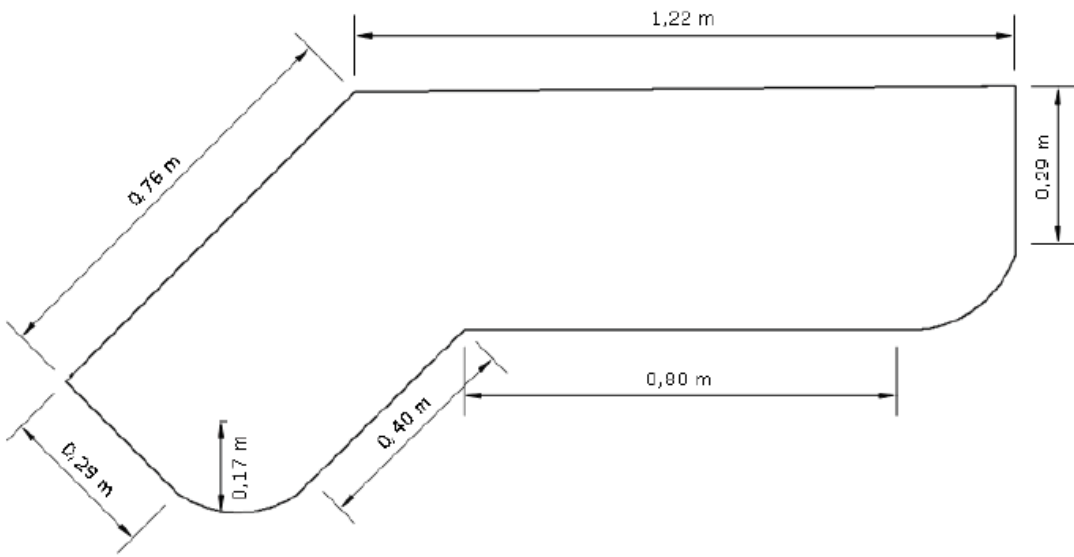

Lieu : Usson (Puy-de-Dôme)

↳ Existant

Angle ouvert avec renforcement

Porte de la chambre, et niche ouverte

 *Projet 3D*

Cotations (extrait de dossier pour menuisier)

Meuble Tv sur mesure	Etamine Décoration
Format A3	Echelle 1/10
Plan + Elevations	

Elévation vue de face

Elévation vue arrière

Meuble 3D Côté

Etagère	Etamine Décoration
Format A3	échelle 1/10
Plan	