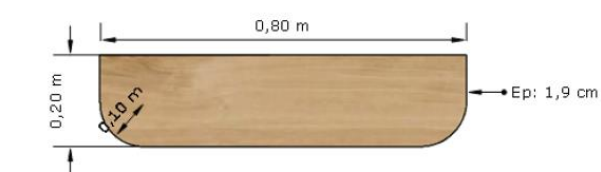

Lieu : Usson (Puy-de-Dôme)

↳ Existant

Angle ouvert avec renforcement

Porte de la chambre, et niche ouverte

 *Projet 3D*

Cotations (extrait de dossier pour menuisier)

Meuble Tv sur mesure	Etamine Décoration
Format A3	Echelle 1/10
Plan + Elevations	

Elévation vue de face

Elévation vue arrière

Meuble 3D Côté

Etagère	Etamine Décoration
Format A3	échelle 1/10
Plan	