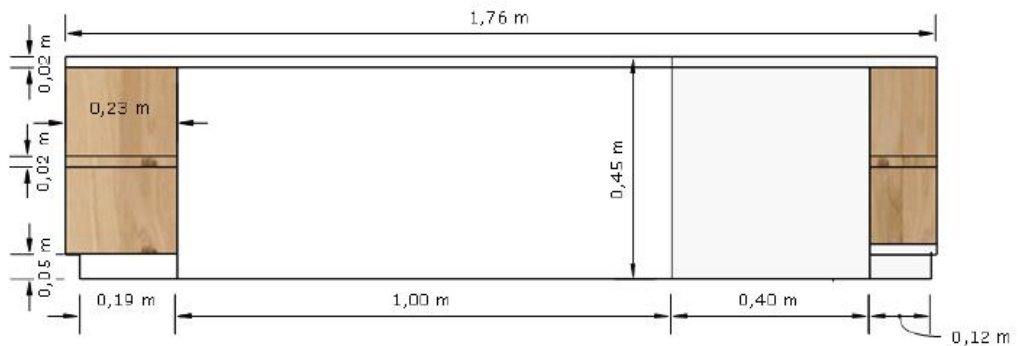

Lieu : Usson (Puy-de-Dôme)

↳ Existant

Angle ouvert avec renforcement

Porte de la chambre, et niche ouverte

 *Projet 3D*

Cotations (extrait de dossier pour menuisier)

Meuble Tv sur mesure	Etamine Décoration
Format A3	Echelle 1/10
Plan + Elevations	

Elévation vue de face

Elévation vue arrière

Meuble 3D Côté

Etagère	Etamine Décoration
Format A3	échelle 1/10
Plan	