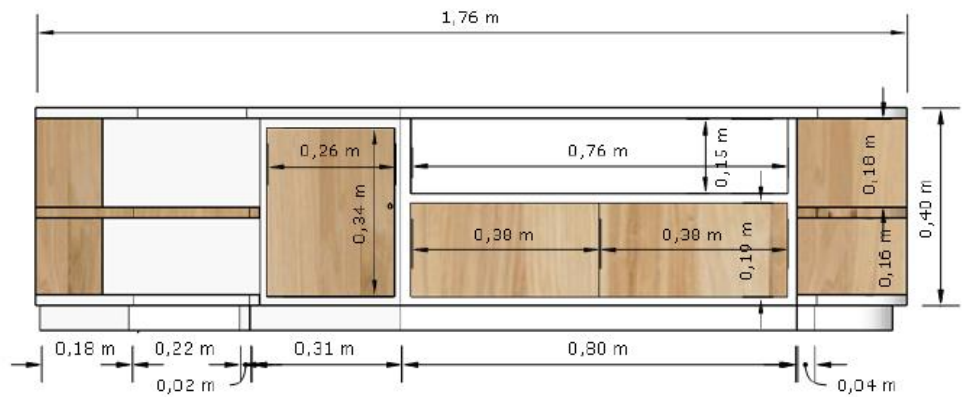

Lieu : Usson (Puy-de-Dôme)

↳ Existant

Angle ouvert avec renforcement

Porte de la chambre, et niche ouverte

 *Projet 3D*

Cotations (extrait de dossier pour menuisier)

Meuble Tv sur mesure	Etamine Décoration
Format A3	Echelle 1/10
Plan + Elevations	

Elévation vue de face

Elévation vue arrière

Meuble 3D Côté

Etagère	Etamine Décoration
Format A3	échelle 1/10
Plan	