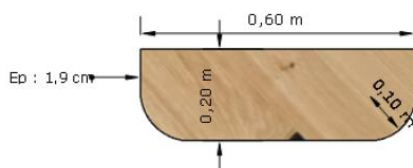

Lieu : Usson (Puy-de-Dôme)

↳ Existant

Angle ouvert avec renforcement

Porte de la chambre, et niche ouverte

 *Projet 3D*

Cotations (extrait de dossier pour menuisier)

Meuble Tv sur mesure	Etamine Décoration
Format A3	Echelle 1/10
Plan + Elevations	

Elévation vue de face

Elévation vue arrière

Meuble 3D Côté

Etagère	Etamine Décoration
Format A3	échelle 1/10
Plan	